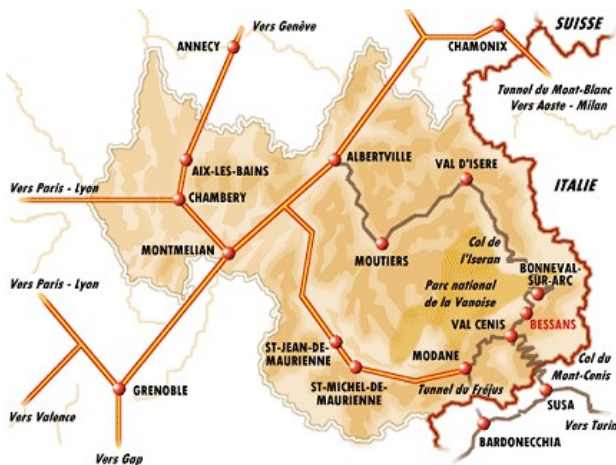

### **Samedi 06 Mars: Moyenne distance**

Départ au boîtier à partir de 14 heures

### **Dimanche 07 Mars: Relais**

Départ 1° relayeur à 9 heures

Le Haut Lieu du Ski de Fond conjugué avec bonheur avec un ski alpin familial de novembre à mai : 80 km de pistes de ski nordique, 4 remontées mécaniques, 5 km de ski alpin, 15 km de sentiers piétons.

## **BESSANS**

**Par la route :** Autoroute A43, sortie MODANE  
Nationale 6 direction LANSLEBOURG

**Par le train :** Gare internationale de MODANE (73)  
Service de cars réguliers MODANE-BESSANS

**Par l'avion :** LYON-SAINT EXUPERY (2H30 de Bessans) • TURIN (2H00 de Bessans) • GENEVE (3H00 de Bessans)