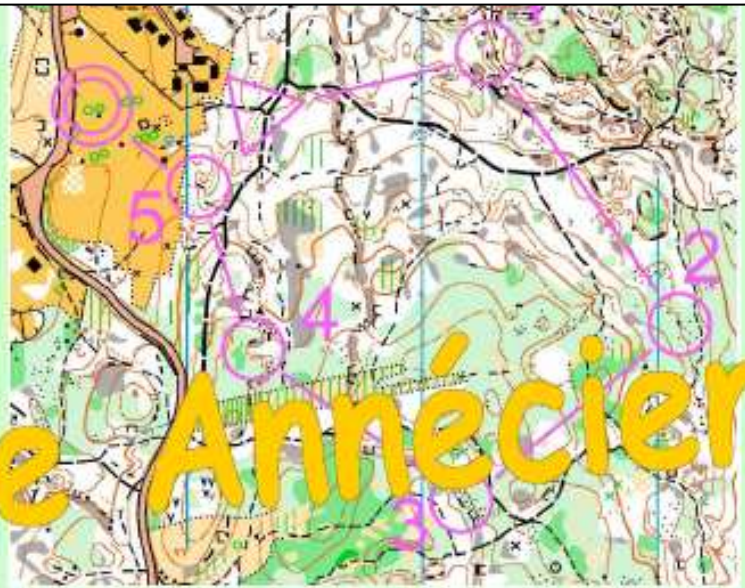

Course d'Orientation

Départ libre entre 13 h30 et 16H (sauf le 26 juin), les samedis :

29 mai - St Jorioz – centre ville
12 juin - Meythet- parcours de santé
26 juin - Annecy Marquisats – à côté du
brise glace (départ libre de 16 h à 17h30)

Deux parcours :
Facile – 2.5 km
Moyennement facile – 5 km

Course d'initiation et de découverte ouverte à tous.

Challenge Annécien

Alors, laissez vous tenter, seul ou en famille !

Nous vous accueillerons avec plaisir sur les lieux de départ. Nous vous remettrons une carte, un carton de pointage et une boussole si vous n'en n'avez pas.