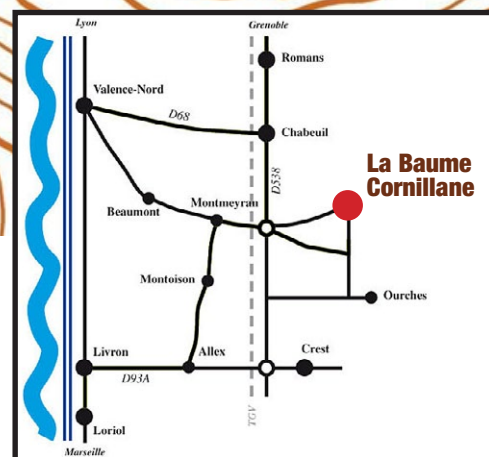

10^{ème} Rand'Orientation de la Drôme

La Baume Cornillane

Dimanche 15 avril 2012

Départ en masse à 10h

Familles - Enfants - Coureurs

A PIED : 6 circuits de 4 à 25 kms,
randonnée avec orientation facile
à difficile

A VTT : 2 circuits de 12 et 25 kms
avec orientation facile.

Port du casque obligatoire

**A l'arrivée, dégustation de Ravioles
et de Pogne autour de la buvette**

Offert par le club

Organisation : Valence Sports Orientation